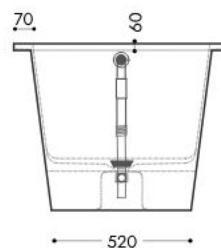

MILANO 1700

SIZE / IZMĒRS
1700x800x620mm

VOLUME / TILPUMS
295 L

EN The place of the overflow can be changed

LV Pārplūdes vieta var tikt mainīta

EN

Drawings are of informative character.
The product measure tolerances +/-3mm

Weight: 112kg
Color: in accordance to RAL palette
Size adjustments: min size 1600mm
Warranty: 5 years

LV

Rasējumi ir informatīva rakstura.
Pieļaujams platuma un garuma
novirzes +/-3mm

Svars: 112kg
Krāsa: saskaņā ar RAL paleti
Izmēra piegriešana: min izmērs 1600mm
Garantija: 5 gadi