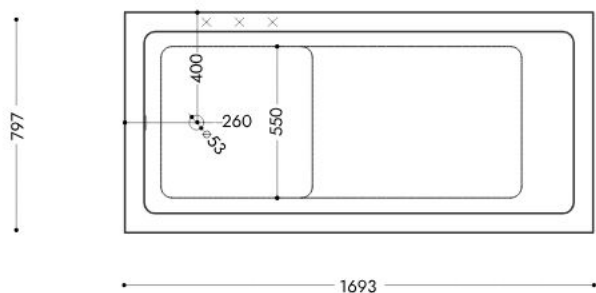

MILANO 1700

SIZE / IZMĒRS
1700x800x620mm

VOLUME / TILPUMS
295 L

EN The place of the overflow can be changed

LV Pārplūdes vieta var tikt mainīta

EN

Drawings are of informative character.
The product measure tolerances +/-3mm

Weight: 112kg
Color: in accordance to RAL palette
Size adjustments: min size 1600mm
Warranty: 5 years

LV

Rasējumi ir informatīva rakstura.
Pieļaujams platuma un garuma
novirzes +/-3mm

Svars: 112kg
Krāsa: saskaņā ar RAL paleti
Izmēra piegriešana: min izmērs 1600mm
Garantija: 5 gadi