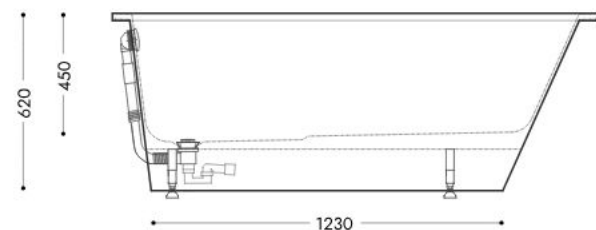

MILANO 1700

SIZE / IZMĒRS
1700x800x620mm

VOLUME / TILPUMS
295 L

EN The place of the overflow can be changed

LV Pārplūdes vieta var tikt mainīta

EN

Drawings are of informative character.
The product measure tolerances +/-3mm

Weight: 112kg
Color: in accordance to RAL palette
Size adjustments: min size 1600mm
Warranty: 5 years

LV

Rasējumi ir informatīva rakstura.
Pieļaujams platuma un garuma
novirzes +/-3mm

Svars: 112kg
Krāsa: saskaņā ar RAL paleti
Izmēra piegriešana: min izmērs 1600mm
Garantija: 5 gadi