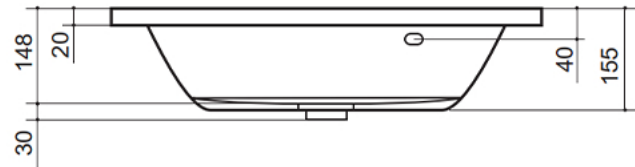

# CRYSTAL500

SIZE / IZMĒRS / PAZMEP  
500 / 390 / 20

**EN** Weight (kg):16  
Material:COMPOSITE STONE  
Colors:RAL catalogue color  
Surfaces:Shiny

**LV** Svars (kg):16  
Materiāls:COMPOSITE STONE  
Krāsas:RAL & INSTINT kataloga krāsās  
Virsmas:Spīdīga