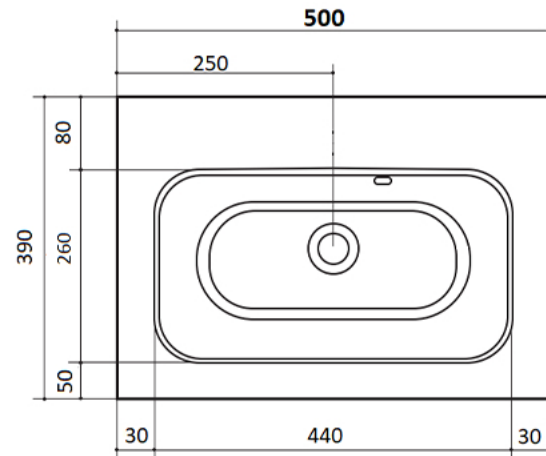

# CRYSTAL500

SIZE / IZMĒRS / PAZMEP  
500 / 390 / 20

**EN** Weight (kg):16  
Material:COMPOSITE STONE  
Colors:RAL catalogue color  
Surfaces:Shiny

**LV** Svars (kg):16  
Materiāls:COMPOSITE STONE  
Krāsas:RAL & INSTINT kataloga krāsās  
Virsmas:Spīdīga

**RU** Вес (кг):16  
Материал:COMPOSITE STONE  
Цвета:Цвет по каталогу RAL & INSTINT  
Поверхности:Глянцевая

WWW.SPN.LV