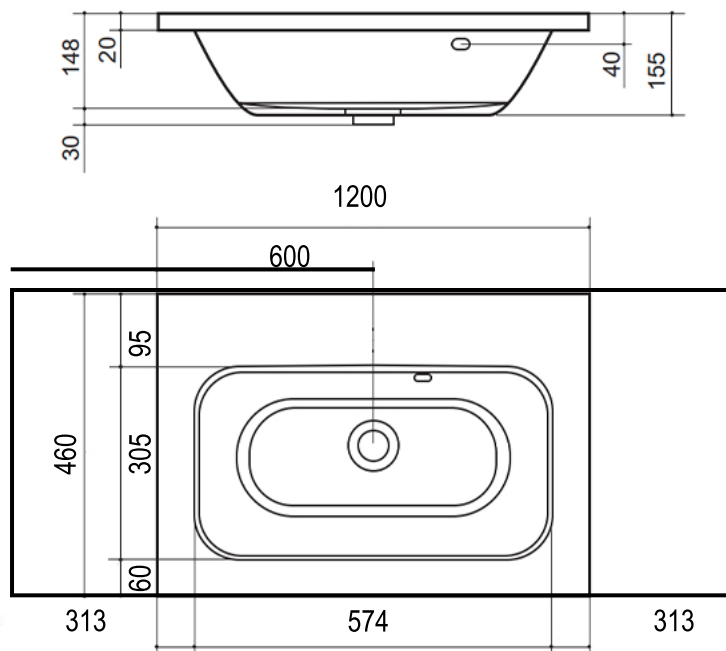

CRYSTAL1200

SIZE / IZMĒRS / PAZMEP
1200 / 450 / 20

EN Weight (kg):26
Material:COMPOSITE STONE
Colors:RAL catalogue color
Surfaces:Shiny

LV Svars (kg):26
Materiāls:COMPOSITE STONE
Krāsas:RAL & INSTINT kataloga krāsās
Virsmas:Spīdīga

RU Вес (кг):26
Материал:COMPOSITE STONE
Цвета:Цвет по каталогу RAL & INSTINT
Поверхности:Глянцевая

WWW.SPN.LV