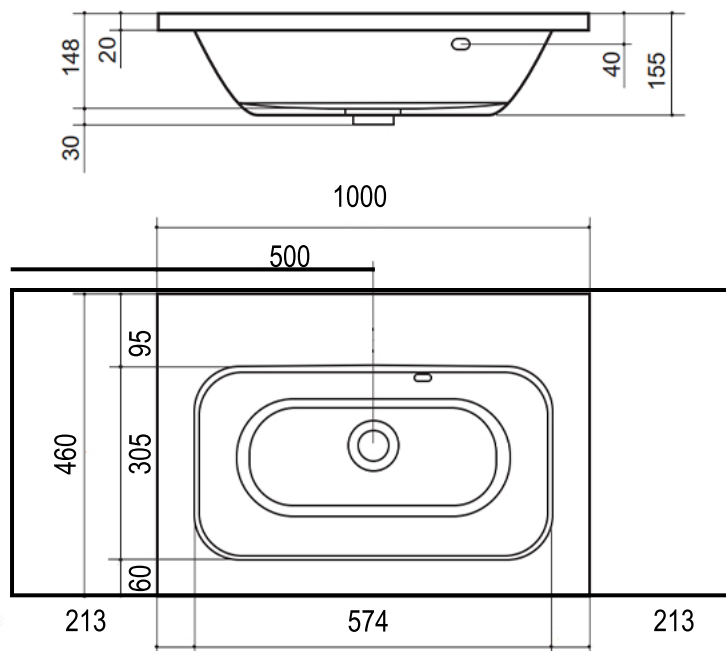

# CRYSTAL1000

SIZE / IZMĒRS / PAZMEP  
1000 / 460 / 20

**EN** Weight (kg):26  
Material:COMPOSITE STONE  
Colors:RAL catalogue color  
Surfaces:Shiny

**LV** Svars (kg):26  
Materiāls:COMPOSITE STONE  
Krāsas:RAL & INSTINT kataloga krāsās  
Virsmas:Spīdīga

**RU** Вес (кг):26  
Материал:COMPOSITE STONE  
Цвета:Цвет по каталогу RAL & INSTINT  
Поверхности:Глянцевая

WWW.SPN.LV